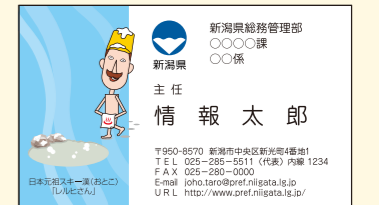

明朝／楷書
ゴシック／丸ゴシック
の4種からお選びください。

イラストの下、
“日本元祖スキー漢(おとこ)「レルヒさん」”
の文字は削除することができます。
その場合は指示してください。

(書体：丸ゴシック、イラスト：①の場合)

(書体：丸ゴシック、イラスト：②の場合)

(書体：丸ゴシック、イラスト：③の場合)

(書体：丸ゴシック、イラスト：⑤の場合)

(書体：丸ゴシック、イラスト：⑥の場合)

(書体：ゴシック、イラスト：④の場合)