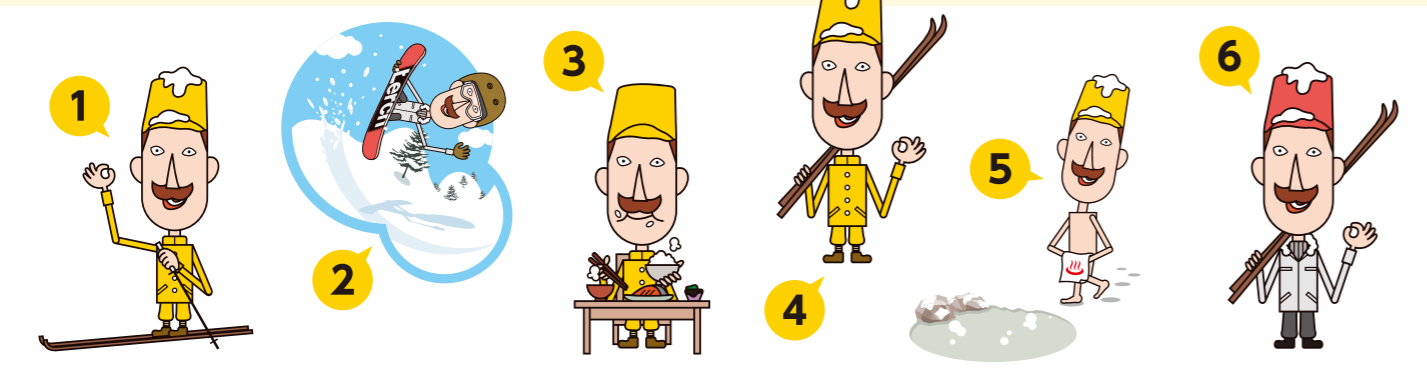

レルヒさん名刺デザイン一覧

片面¥2,500(税込)／100枚

名刺にレルヒさんを入れてPRしませんか？

デザイン デザイン1～4の4種からお選びください。

イラスト ①～⑥の6種からお選びください。

デザイン1

(書体：明朝、イラスト：①の場合)

デザイン2

(書体：楷書、イラスト：⑥の場合)

デザイン3

(書体：ゴシック、イラスト：③の場合)

デザイン4

(書体：丸ゴシック、イラスト：④の場合)

(書体：明朝、イラスト：②の場合)

(書体：明朝、イラスト：③の場合)

(書体：楷書、イラスト：①の場合)

明朝／楷書
ゴシック／丸ゴシック
の4種からお選びください。

イラストの下、
“日本元祖スキー漢(おとこ)「レルヒさん」”
の文字は削除することができます。
その場合は指示してください。

(書体：丸ゴシック、イラスト：①の場合)

(書体：丸ゴシック、イラスト：②の場合)

(書体：丸ゴシック、イラスト：③の場合)

(書体：丸ゴシック、イラスト：⑤の場合)

(書体：丸ゴシック、イラスト：⑥の場合)

(書体：ゴシック、イラスト：④の場合)